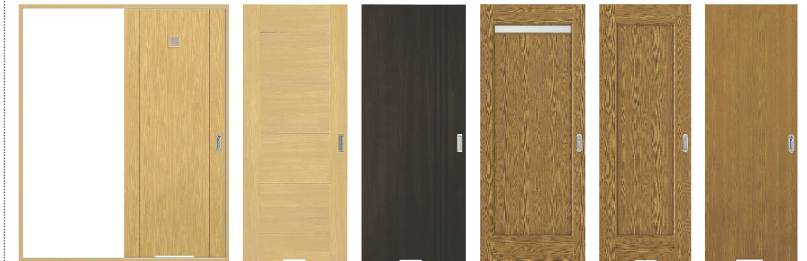

W4 H4 H8 S9 T9 T4