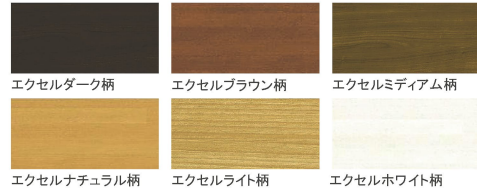

カラーバリエーション

※取込み板・幅木・側板・桁は、上記の色柄とエクセルビュアホワイト柄の7柄をご用意。

エクセルビュアホワイト柄