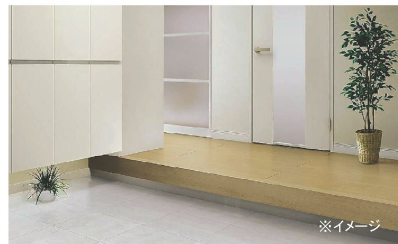

【玄関框】リビエタイプ

※イメージ

■単体框・付け框
樹脂化粧シート仕上げ