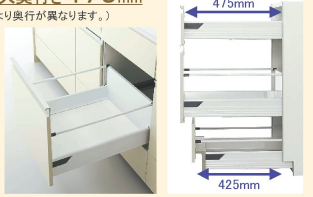

取っ手は3種類からお選びいただけます。
[同価格]

HES取っ手

アルミライン取っ手

HAS取っ手

フロアユニット

■スライドタイプ 適材適所にたっぷり仕舞えて、ラクに出し入れ。

●コンロ下スライド
お鍋類をすっきり収納。ボトルトレイ、多目的ボックス付。

●シンク下スライド
内出し、包丁差し、まな板スタンド、多目的ボックス付。

たっぷり入って、出し入れスマート。かきこい収納。

収納たっぷり引出し最大奥行き**475mm**

(ユニット仕様や引出しの種類により奥行きが異なります。)

フルオープンスライドレール
ソフトクローゼージ機構

静かに閉まります。

ユニット内外装色、
底板の色は
スーパーホワイト。

レンジフード

●スマートフード (シロッコファン)