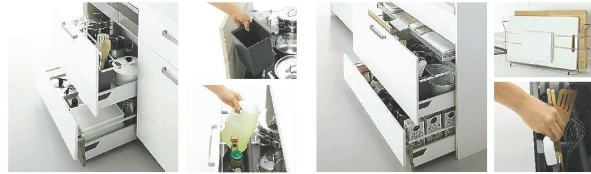

取っ手は3種類からお選びいただけます。
[同価格]

HES取っ手

アルミライン取っ手

HAS取っ手

フロアユニット

■スライドタイプ 適材適所にたっぷり仕舞えて、ラクに出し入れ。

●コンロ下スライド
お鍋類をすっきり収納。ボトルトレイ、多目的ボックス付。

●シンク下スライド
内出し、包丁差し、まな板スタンド、多目的ボックス付。

たっぷり入って、出し入れスマート。かきこい収納。

収納たっぷり引出し最大奥行き**475mm**

(ユニット仕様や引出しの種類により奥行きが異なります。)

フルオープンスライドレール
ソフトクローゼージ機構

静かに閉まります。

ユニット内外装色、
底板の色は
スーパーホワイト。

レンジフード

●スマートフード (シロッコファン)

素早く温度キャッチ
光火カセンサー

設定温度で油温をキープする
「光・揚げ物温度調節」機能(左右IH)
高火力で一氣に加熱して、手熱時間を短縮。

「安定した高火力」(左右IH)

シンク

●スキマレスシンク (クリアRタイプ)
インテリア性を高めた美しいシンク。
カウンターとの段差がなく、隙間もないので
汚れが溜まりにくい。普段のお手入れは
拭くだけで簡単。

排水ロー一体成型
ごみが集まりやすく捨てやすい
アミコ形状

水栓金具

●混合水栓 サラサラシャワー
直流とシャワーの切替はヘッド先端を
押すだけの簡単操作。
上げ吐水式。

シャワーヘッドは引き出して使えますので、シンクの隅々まで簡単に洗えたり、ポットなどの給水に便利です。ヘッド引出し長さは約30cmです。

きめ細かなサラサラシャワーに切替できます。

カウンター

●人造大理石カウンター【ペルホワイト】

食器洗い乾燥機

●食器洗い乾燥機 深型【シルバー色】
ドアパネル仕様 パワー除菌ミスト
フルオープン 新・スマートカゴ
<LUS45VDS5D>