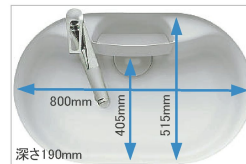

たっぷり入って、出し入れスマート。かきこい収納。

収納たっぷり引出し最大奥行き**475mm**

(ユニット仕様や引出しの種類により奥行きが異なります。)

フルオープンスライドレール
ソフトクローゼージ機構

静かに閉まります。

ユニット内外装色、
底板の色は
スーパーホワイト。

レンジフード

●スマートフード (シロッコファン)

【シルバー色】 照明付

すっきりとしたスクエアフォルム。

お手入れもラクラク。

・フラットな形状で拭き掃除しやすく、掃除箇所にラクに手が届きます。

・掃除しやすい撥水性のフィルターを採用。

常時 常時換気機能付

加熱機器

●IHクッキングヒーター 幅600mm
2口IH+ラジエント 【シルバー色】
鉄・ステンレス対応 グリル
光火カセンサー・天面操作
トッププレート段差約13mm
<LUSD32ESTK>

素早く温度キャッチ
光火カセンサー

設定温度で油温をキープする
「光・揚げ物温度調節」機能(左右IH)
高火力で一氣に加熱して、手熱時間を短縮。

「安定した高火力」(左右IH)

シンク

●スキマレスシンク (クリアRタイプ)
インテリア性を高めた美しいシンク。
カウンターとの段差がなく、隙間もないので
汚れが溜まりにくい。普段のお手入れは
拭くだけで簡単。

排水ロー一体成型
ごみが集まりやすく捨てやすい
アミコ形状

水栓金具

●混合水栓 サラサラシャワー
直流とシャワーの切替はヘッド先端を
押すだけの簡単操作。
上げ吐水式。

シャワーヘッドは引き出して使えますので、シンクの隅々まで簡単に洗えたり、ポットなどの給水に便利です。ヘッド引出し長さは約30cmです。

きめ細かなサラサラシャワーに切替できます。

カウンター

●人造大理石カウンター【ペルホワイト】

食器洗い乾燥機

●食器洗い乾燥機 深型【シルバー色】
ドアパネル仕様 パワー除菌ミスト
フルオープン 新・スマートカゴ
<LUS45VDS5D>