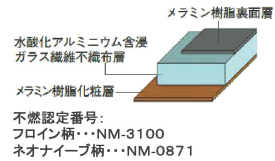

ホワイト

ベージュ

3mm厚

不燃壁材(キッチン用)

厚さ3mmの薄型・軽量だから搬入や施工がラクです。
3尺×6尺タイプで約9.5kg、3尺×8尺タイプでも約12.3kgと軽く、搬入・施工が容易です。

●メラミン 材質

長尺タイプ(3尺×8尺)は床から天井まで継ぎ目のない美しい仕上がり。
※天井高2400mmの場合

特長

拭けばラクにきれいに。
いつも清潔に保ちながら毎日のお料理が楽しめます。

目地の少ない大判パネルなので、汚れが付いても簡単に拭き取れます。

天ぷらなどの熱い油の飛び散りも、簡単に拭き取れます。

油温度200℃の滴下試験や耐熱試験の結果、変色、変質がほとんどありません。

台所用スポンジ(ナイロンたわし除く)での摩擦にも、表面にほとんど傷はつきません。