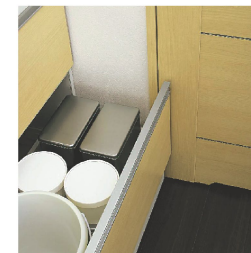

※イメージ写真のため実際の仕様とは異なる場合がございます。

カウンター

すっきりとした洗面空間を演出する奥行き550mmプラン

550mm

掃除しにくかった  
フチの隙間がない  
排水口

水に濡れた物を置くのに便利な  
ウェットエリア

継ぎ目や隙間がないカウンター。  
汚れてもささっと拭くだけ。

ミラー

■3面鏡（蛍光灯照明付・ミドルパネル）  
ミラー裏にはたっぷり収納。メイクに便利な3面鏡。

「すっきり家電収納」

収納例

内側にコンセントがあるので、  
シェーバーや電動ハブラシを充電しながら収納可能。  
大きめ家電もすっきりしまえます。

コンセント 3個  
(うち収納内2個)

くもりシャット! (センターミラー部分がくもりシャットになります。)

洗面所の鏡を  
くもりシャット!  
電気代ゼロでくもりにくい

ライン取っ手

本体キャビネット

■引出しタイプ

機能性とデザインが融合した、スタイリッシュなライン取っ手が印象的。

引出しがドア枠に  
当たらない構造を採用  
(10mmのドア枠まで対応)

タオル掛け