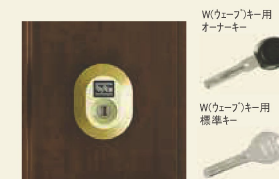

カラーバリエーション

特長

カギがかかっているか確認できるセキュリティサムターン

- ガラス破損対策
- 無締まり対策
- 錠破り対策

錠破り表示

錠破り表示

セキュリティサムターンはボタンを押すだけでサムターンを取り外せるので、外出時や就寝時に外しておけばガラスを割られて手を入れられてもサムターンがないのであけられる心配がありません。

万一のカギの開め忘れを防止するため、サムターンを外してもカギがかかっているかどうか一目でわかるように新たにサインを設けました。

2つの鎌付デッドボルトでこじ開けを徹底ガード

- 錠破り対策

従来のメイン箱錠に加え、サブ箱錠もこじ開け対策に有効な鎌付デッドボルト仕様になりました。これによりドアと、さらに防犯に対する信頼性が向上しました。

鍵穴を保護するシャッター付きシリンダー

- 業界初

玄関ドアにおいて一番精密な部分といえるシリンダーを保護するためにシャッター付になりました。これによりメンテナンス性も向上します。※写真はDNキー用シリンダーです。

W(ウェーブ)キー

●CP-C認定相当品です。
●鍵穴の向きが縦になります。
●砂やほこりによるトラブルを起しにくい仕様です。

DN(ディンプル)キー

●鍵穴の向きが横になります。
●鍵穴壊し対策に優れた仕様となっています。