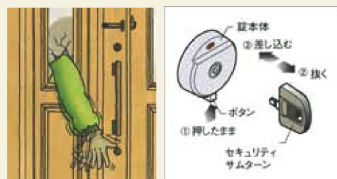

カラーバリエーション

特長

カギがかかっているか確認できるセキュリティサムターン

- ガラス破損対策
- 無締まり対策
- 錠破り対策

錠破り表示

錠破り表示

セキュリティサムターンはボタンを押すだけでサムターンを取り外せるので、外出時や就寝時に外しておけばガラスを割られて手を入れられてもサムターンがないのであけられる心配がありません。

万一のカギの開め忘れを防止するため、サムターンを外してもカギがかかっているかどうか一目でわかるように新たにサインを設けました。

2つの鎌付デッドボルトでこじ開けを徹底ガード

- 錠破り対策

従来のメイン箱錠に加え、サブ箱錠もこじ開け対策に有効な鎌付デッドボルト仕様になりました。これによりドアと、さらに防犯に対する信頼性が向上しました。

鍵穴を保護するシャッター付きシリンダー

- 業界初

玄関ドアにおいて一番精密な部分といえるシリンダーを保護するためにシャッター付になりました。これによりメンテナンス性も向上します。※写真はDNキー用シリンダーです。