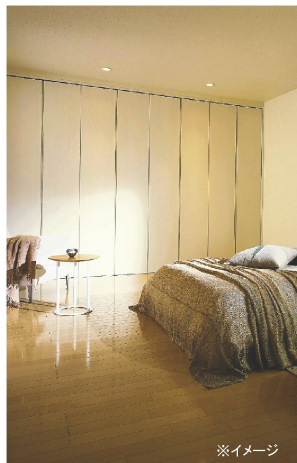

引戸が閉まりかけると自動的にブ  
レーキがかかってソフトな動きに。  
強く閉めてもはね返らず、静かに、  
スムーズに閉まります。

各デザインの引戸もございます。

《洗面室・トイレ》

W4 H4 H8 S9 T9 T4

W4 H4 H8 S9 T9 T4

取っ手形状 ハンドル

●パールシルバー色

【クローゼット扉レセント】固定枠

※イメージ

取っ手形状

取っ手レス  
タイプ

4方枠

下枠は、床の色に合わ  
せることができます。

取っ手レスタイプ

【収納開き扉】固定枠

※イメージ