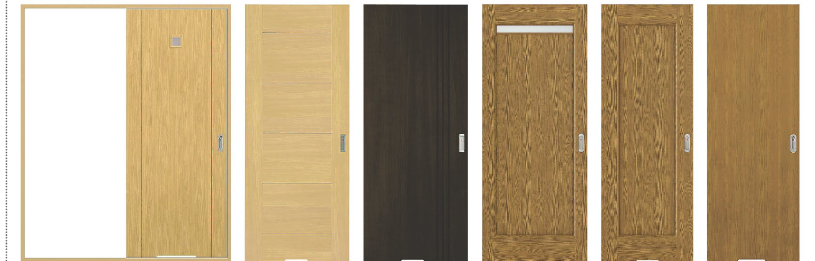

引戸が閉まりかけると自動的にブ  
レーキがかかってソフトな動きに。  
強く閉めてもはね返らず、静かに、  
スムーズに閉まります。

各デザインの引戸もございます。

《洗面室・トイレ》

W4 H4 H8 S9 T9 T4

W4 H4 H8 S9 T9 T4

取っ手形状 ハンドル

●パールシルバー色

【クローゼット扉レセント】固定枠

※イメージ

取っ手形状

取っ手レス  
タイプ

4方枠

下枠は、床の色に合わ  
せることができます。

取っ手レスタイプ

【収納開き扉】固定枠

※イメージ