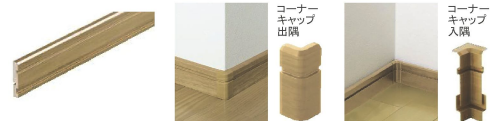

【システム階段】スタンダードタイプ

カラーバリエーション

手すり

■踏み板

【ホームライン】リビエシリーズ

カラーバリエーション

幅木

■コーナー部材

■無目枠

木のもつ温かさを演出し、インテリアの完成度や装飾性を高める造作部材「ホームライン」。

【インテリアカウンター】リビエタイプ

木の味わい、美しさを楽しめる
集成材のカウンター。

カラーバリエーション

汚れに強い低汚染仕上げで、つややかな美しさを保ちます。

【木質床材】EフロアーA ■2本溝

アレルバスター※1配合塗装仕上げで、ダニの死がいや花粉などのアレル物質を抑制します。※2
 アレル物質はアレルバスター配合塗装に触れると抑制されます。

コーナー樹脂キャップを採用し、安全性に配慮しました。シンプルで使いやすい固定タイプです。