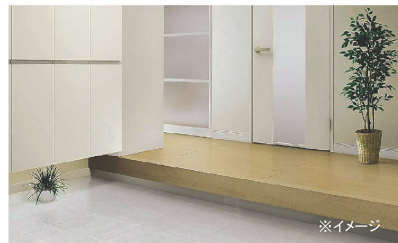

【玄関框】リビエタイプ