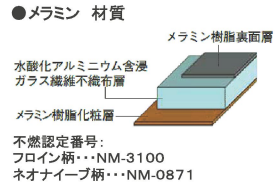

※イメージ写真のため実物とは異なる場合がございます。

鏡面調

●フロイン柄  
メラミン樹脂化粧シート

3mm厚タイプながら柄や質感にもこだわった鏡面調。

ホワイト

ベージュ

●ネオナীব柄  
メラミン樹脂化粧シート

3mm厚タイプのシンプルで光沢の美しい鏡面調です。

ホワイト

ベージュ

3mm厚

不燃壁材(キッチン用)

厚さ3mmの薄型・軽量だから搬入や施工がラクです。  
3尺×6尺タイプで約9.5kg、3尺×8尺タイプでも約12.3kgと軽く、搬入・施工が容易です。

長尺タイプ(3尺×8尺)は床から天井まで継ぎ目のない美しい仕上がり。  
※天井高2400mmの場合

特長

拭けばラクにきれいに。  
いつも清潔に保ちながら毎日のお料理が楽しめます。

目地の少ない大判パネルなので、汚れが付いても簡単に拭き取れます。

天ぷらなどの熱い油の飛び散りも、簡単に拭き取れます。

油温度200℃の滴下試験や耐熱試験の結果、変色、変質がほとんどありません。

台所用スポンジ(ナイロンたわし除く)での摩擦にも、表面にほとんど傷はつきません。