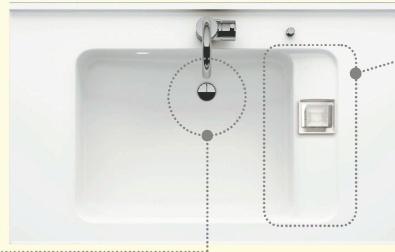

※イメージ写真のため実際の仕様とは異なる場合がございます。

洗面ドレッシング
CLine
[シーライン]

カウンター

すっきりとした洗面空間を演出する奥行き550mmプラン

550mm

掃除しにくかった
フチの隙間がない
排水口

水に濡れた物を置くのに便利な
ウェットエリア

継ぎ目や隙間がないカウンター。
汚れてもささっと拭くだけ。

ミラー

■3面鏡（蛍光灯照明付・ミドルパネル）
ミラー裏にはたっぷり収納。メイクに便利な3面鏡。

「すっきり家電収納」

収納例

内側にコンセントがあるので、
シェーバーや電動ハブラシを充電しながら収納可能。
大きめ家電もすっきりしまえます。
コンセント 3個
(うち収納内2個)

くもりシャット! (センターミラー部分がくもりシャットになります。)

洗面所の鏡を
くもりシャット!
電気代ゼロでくもりにくい

吸水コーティングの加工を施しているから、お風呂上がりもくもりにくい。

ヒーターを使わないから、
電気代はゼロ 消し忘れの心配不要

くもって全然見えない従来品。 一部分のみくもらない従来品。

水栓

■マルチシングルレバーシャワー

※写真のカウンターは旧形状です。

※写真のカウンターは旧形状です。
吐水口部分が引き出せ、花瓶の水入れに便利。

扉柄

住まいのインテリアに合わせてコーディネートできる扉柄

■引出しタイプ

機能性とデザインが融合した、スタイリッシュなライン取っ手が印象的。

引出しがドア枠に
当たらない構造を採用
(10mmのドア枠まで対応)

タオル掛け